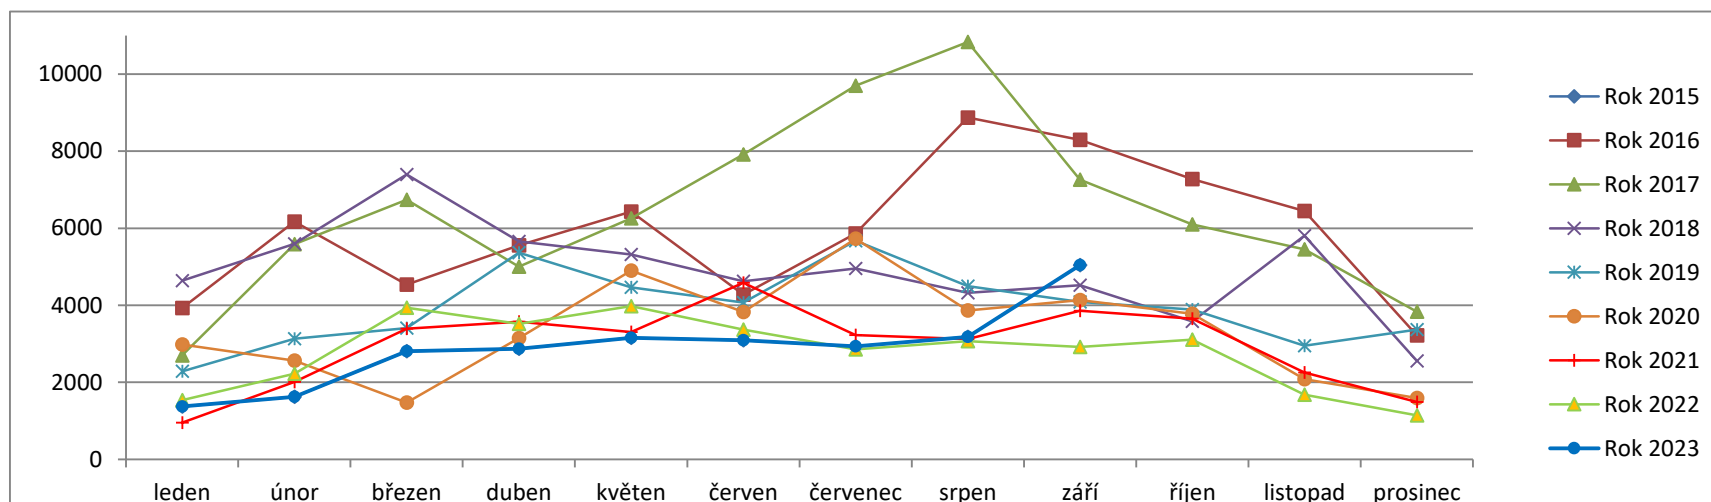

## Počty pohybů za období 2015 až 2023

Aktualizováno k 30.9.2023

	leden	únor	březen	duben	květen	červen	červenec	srpen	září	říjen	listopad	prosinec	Celkem/rok
Rok 2015	1472	2400	2601	2984	3612	3077	4956	5900	5669	3790	3085	2695	<b>42241</b>
Rok 2016	3931	6171	4535	5555	6427	4278	5862	8873	8293	7278	6448	3221	<b>70872</b>
Rok 2017	2701	5584	6738	4998	6260	7916	9701	10832	7261	6099	5453	3833	<b>77376</b>
Rok 2018	4640	5592	7394	5657	5320	4620	4955	4322	4519	3583	5806	2558	<b>58966</b>
Rok 2019	2284	3130	3411	5366	4467	4074	5676	4498	4087	3890	2952	3369	<b>47204</b>
Rok 2020	2980	2560	1473	3146	4896	3829	5728	3862	4136	3778	2084	1594	<b>40066</b>
Rok 2021	953	2010	3390	3575	3305	4583	3228	3121	3859	3650	2254	1491	<b>35419</b>
Rok 2022	1534	2220	3935	3518	3978	3371	2853	3065	2922	3105	1676	1143	<b>33320</b>
Rok 2023	1374	1627	2805	2873	3156	3094	2930	3181	5043				<b>26083</b>